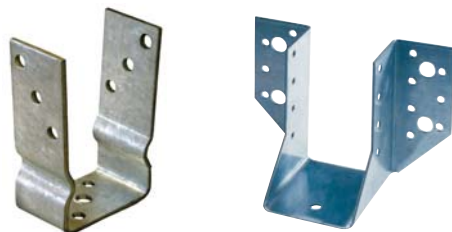

Holzverbinder

Wood connectors

Connecteurs bois

Houtverbinders en tuinbeslag

Ein umfangreiches Sortiment von Winkelverbindern über professionelle Konstruktionswinkel bis zum Pfosten-Stützschuh

- Optimierte Mischung aus Schnelldrehern und Kompetenz-Artikeln sorgt für höchste Flächenrendite
- Warenmuster auf Holzblenden, Musterblenden mit Anwendungsbeispielen
- Vorbandetiketten mit Piktogrammen und klaren Maßangaben zur einfachen Orientierung
- Produkt- und Verarbeitungs-Tipps für Endverbraucher
- Varianten für Sonder- und Aktionsplatzierungen wie Großpacks mit Preisvorteilen
- Alle Artikel entsprechen deutschen und europäischen Standards
- Viele Artikel sind auch in Edelstahl-Ausführung erhältlich

Un assortiment large de raccords d'angles, de la cornière jusqu'au sabot de connexion

- Une gamme optimisée à fortes rotations, de produits professionnels, permet un haut rendement du linéaire.
- Les échantillons sont présentés en contexte sur support bois, et en situation avec des exemples d'utilisation.
- L'étiquetage du rayon contient des pictogrammes et des indications claires des dimensions pour une orientation facile du consommateur.
- Astuces et conseils d'utilisation fournis au consommateur final.
- Variantes de présentation pour les emplacements spéciaux, les actions comme les gros conditionnements à prix avantageux.
- Tous les articles sont conformes aux standards allemands et européens
- De nombreux articles sont également disponibles en acier spécial