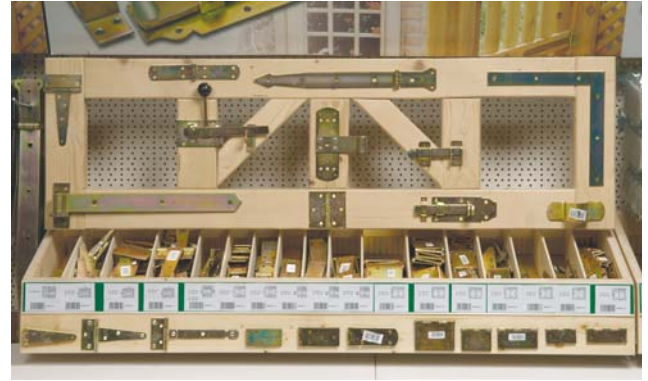

Holzverbinder

Wood connectors

Connecteurs bois

Houtverbinders en tuinbeslag

Ein umfangreiches Sortiment von Winkelverbindern über professionelle Konstruktionswinkel bis zum Pfosten-Stützschuh

- Optimierte Mischung aus Schnelldrehern und Kompetenz-Artikeln sorgt für höchste Flächenrendite
- Warenmuster auf Holzblenden, Musterblenden mit Anwendungsbeispielen
- Vorbandetiketten mit Piktogrammen und klaren Maßangaben zur einfachen Orientierung
- Produkt- und Verarbeitungs-Tipps für Endverbraucher
- Varianten für Sonder- und Aktionsplatzierungen wie Großpacks mit Preisvorteilen
- Alle Artikel entsprechen deutschen und europäischen Standards
- Viele Artikel sind auch in Edelstahl-Ausführung erhältlich

Un assortiment large de raccords d'angles, de la cornière jusqu'au sabot de connexion

- Une gamme optimisée à fortes rotations, de produits professionnels, permet un haut rendement du linéaire.
- Les échantillons sont présentés en contexte sur support bois, et en situation avec des exemples d'utilisation.
- L'étiquetage du rayon contient des pictogrammes et des indications claires des dimensions pour une orientation facile du consommateur.
- Astuces et conseils d'utilisation fournis au consommateur final.
- Variantes de présentation pour les emplacements spéciaux, les actions comme les gros conditionnements à prix avantageux.
- Tous les articles sont conformes aux standards allemands et européens
- De nombreux articles sont également disponibles en acier spécial