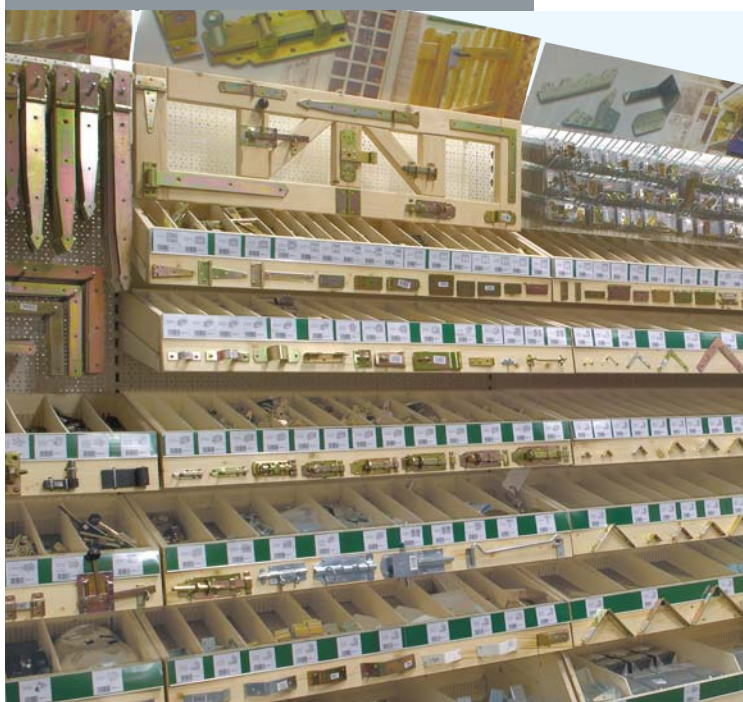

Holzverbinder

Wood connectors

Connecteurs bois

Houtverbinders en tuinbeslag

Ein umfangreiches Sortiment von Winkelverbindern über professionelle Konstruktionswinkel bis zum Pfosten-Stützschuh

- Optimierte Mischung aus Schnelldrehern und Kompetenz-Artikeln sorgt für höchste Flächenrendite
- Warenmuster auf Holzblenden, Musterblenden mit Anwendungsbeispielen
- Vorbandetiketten mit Piktogrammen und klaren Maßangaben zur einfachen Orientierung
- Produkt- und Verarbeitungs-Tipps für Endverbraucher
- Varianten für Sonder- und Aktionsplatzierungen wie Großpacks mit Preisvorteilen
- Alle Artikel entsprechen deutschen und europäischen Standards
- Viele Artikel sind auch in Edelstahl-Ausführung erhältlich

Un assortiment large de raccords d'angles, de la cornière jusqu'au sabot de connexion

- Une gamme optimisée à fortes rotations, de produits professionnels, permet un haut rendement du linéaire.
- Les échantillons sont présentés en contexte sur support bois, et en situation avec des exemples d'utilisation.
- L'étiquetage du rayon contient des pictogrammes et des indications claires des dimensions pour une orientation facile du consommateur.
- Astuces et conseils d'utilisation fournis au consommateur final.
- Variantes de présentation pour les emplacements spéciaux, les actions comme les gros conditionnements à prix avantageux.
- Tous les articles sont conformes aux standards allemands et européens
- De nombreux articles sont également disponibles en acier spécial