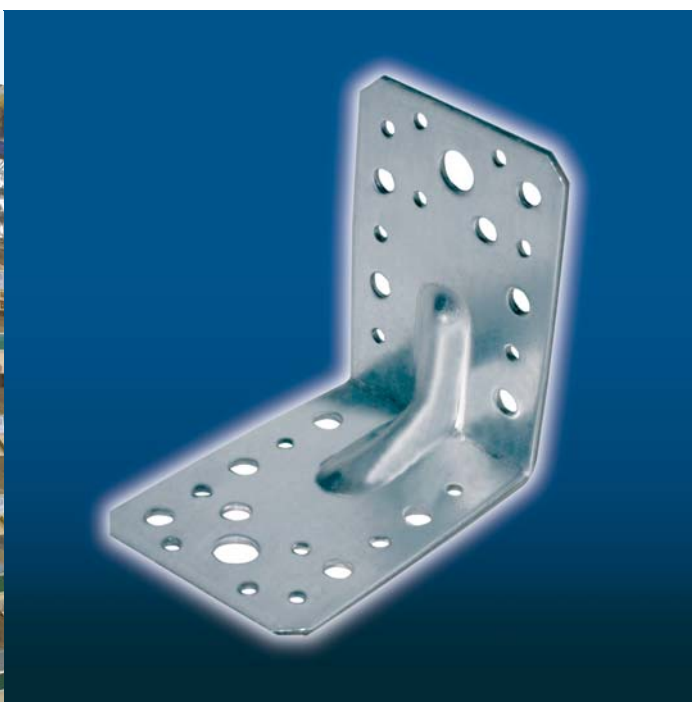

Holzverbinder

Wood connectors

Connecteurs bois

Houtverbinders en tuinbeslag

Ein umfangreiches Sortiment von Winkelverbindern über professionelle Konstruktionswinkel bis zum Pfosten-Stützschuh

- Optimierte Mischung aus Schnelldrehern und Kompetenz-Artikeln sorgt für höchste Flächenrendite
- Warenmuster auf Holzblenden, Musterblenden mit Anwendungsbeispielen
- Vorbandetiketten mit Piktogrammen und klaren Maßangaben zur einfachen Orientierung
- Produkt- und Verarbeitungs-Tipps für Endverbraucher
- Varianten für Sonder- und Aktionsplatzierungen wie Großpacks mit Preisvorteilen
- Alle Artikel entsprechen deutschen und europäischen Standards
- Viele Artikel sind auch in Edelstahl-Ausführung erhältlich

Un assortiment large de raccords d'angles, de la cornière jusqu'au sabot de connexion

- Une gamme optimisée à fortes rotations, de produits professionnels, permet un haut rendement du linéaire.
- Les échantillons sont présentés en contexte sur support bois, et en situation avec des exemples d'utilisation.
- L'étiquetage du rayon contient des pictogrammes et des indications claires des dimensions pour une orientation facile du consommateur.
- Astuces et conseils d'utilisation fournis au consommateur final.
- Variantes de présentation pour les emplacements spéciaux, les actions comme les gros conditionnements à prix avantageux.
- Tous les articles sont conformes aux standards allemands et européens
- De nombreux articles sont également disponibles en acier spécial