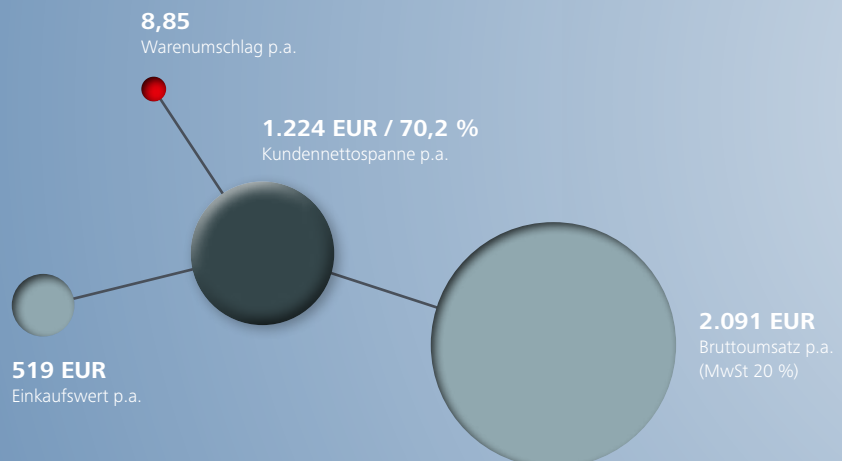

Werbliche Blenden mit markantem Produktfoto ◀

Sie leiten Kunden aus der Entfernung schnell zur Wand.

Auswahltabelle in der Blende ◀

Sie zeigt Kunden vor der Wand auf einen Blick, welche Oberflächenschutzprodukte von fix-o-moll die geeignetsten für ihre Böden sind.

Informative Endverbraucherflyer ◀

Als verkaufsfördernde Maßnahme zeigen sie Produktvorteile der BIGDUO-Parkettgleiter auf und helfen bei der Kaufentscheidung.

► Zahlen, die überzeugen

Erwirtschaftete Werte am Beispiel BIGDUO-Parkettgleiter in einem durchschnittlich frequentierten, europäischen Baumarkt mit einer Fläche von ca. 4.000 m² und einer Sortimentsfläche von 0,3 m² plus Platzierungen an der Kasse und in der Parkettabteilung.